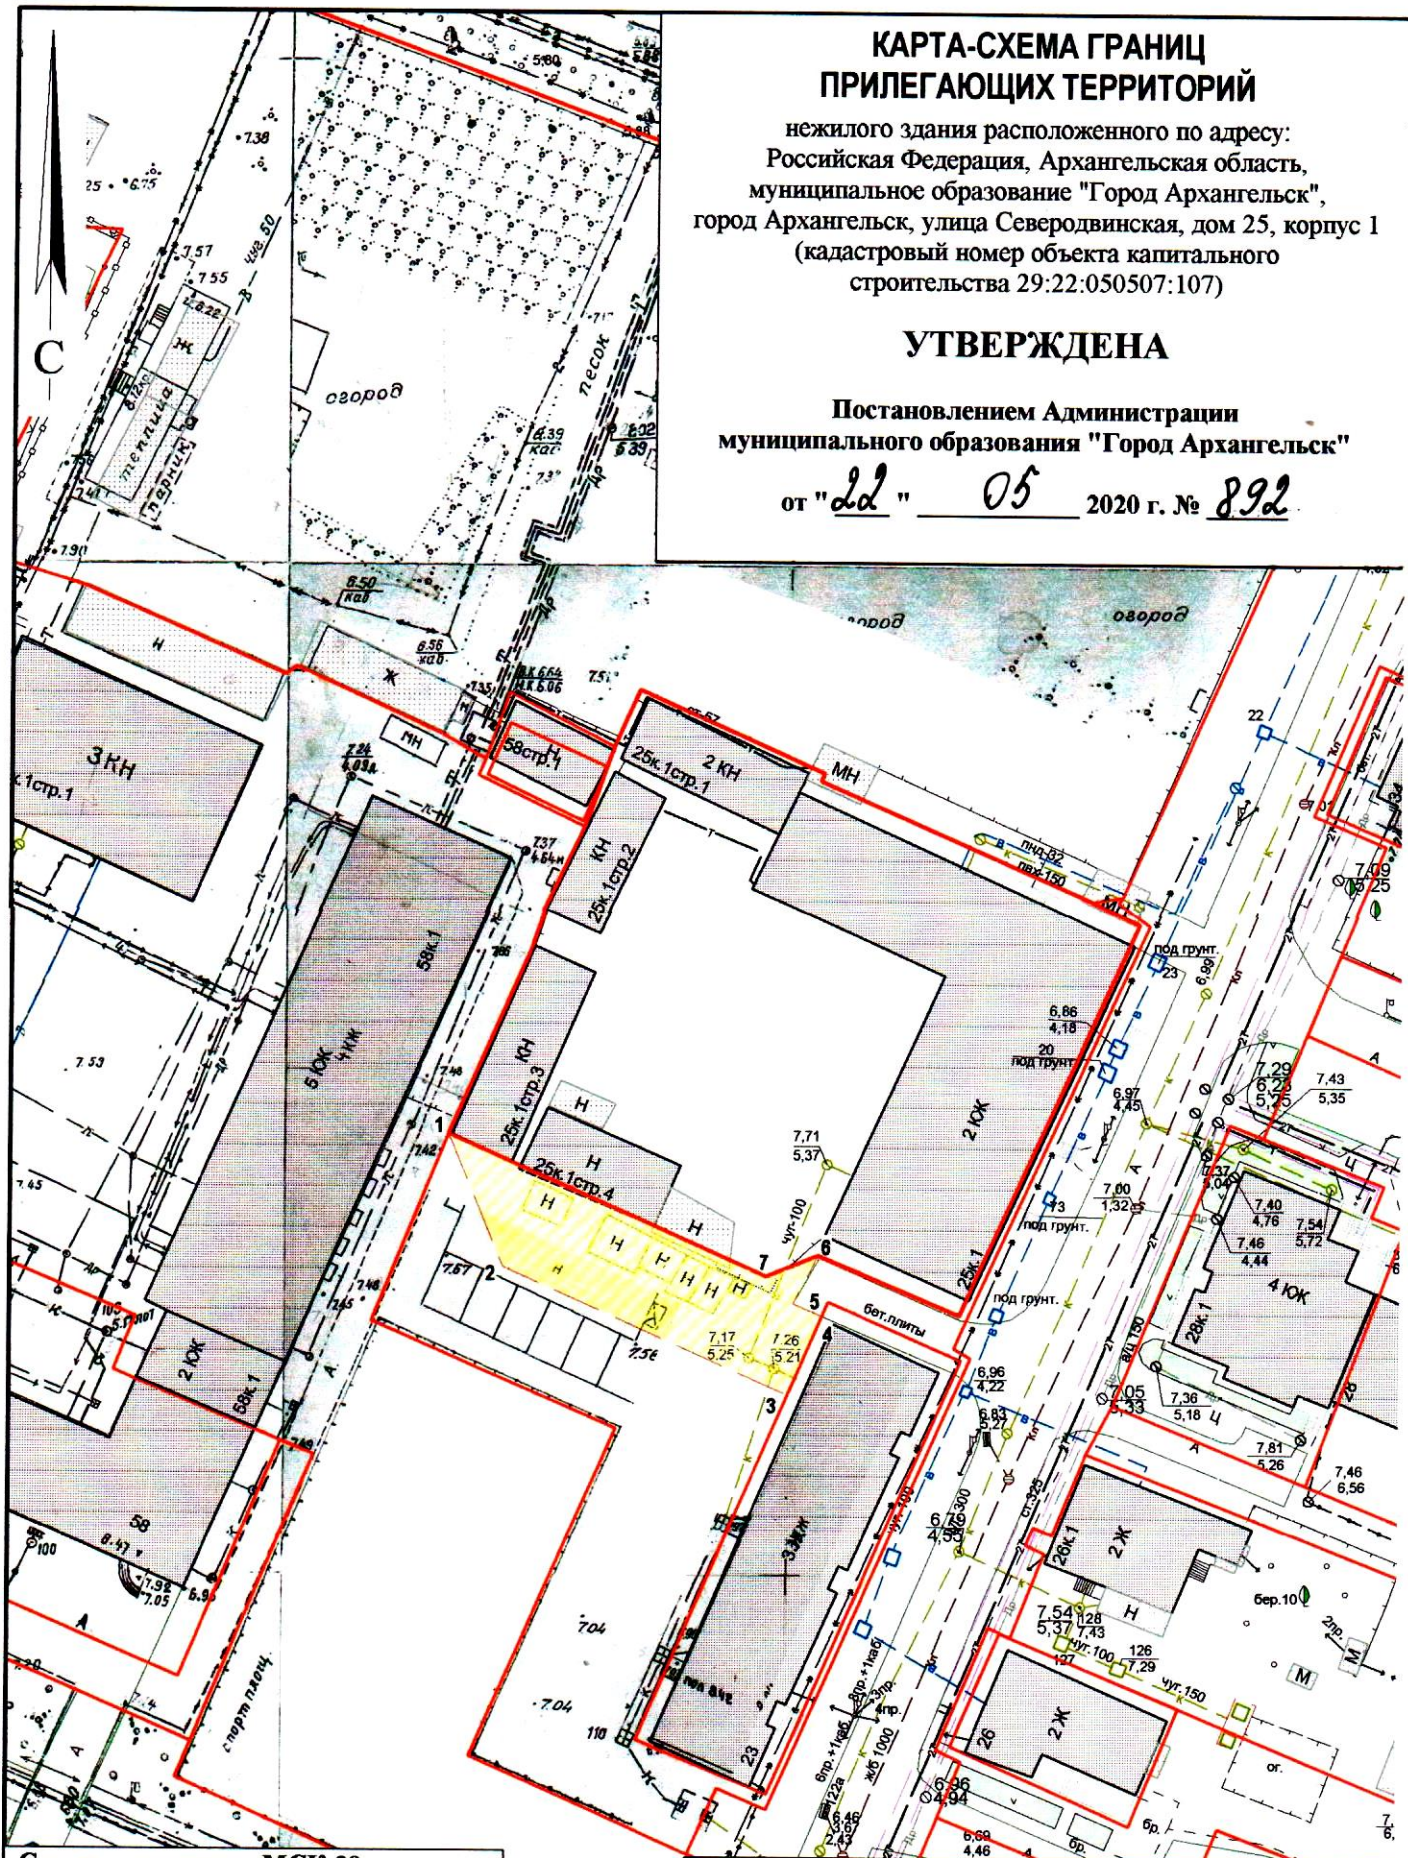

КАРТА-СХЕМА ГРАНИЦ ПРИЛЕГАЮЩИХ ТЕРРИТОРИЙ

нежилого здания расположенного по адресу:
Российская Федерация, Архангельская область,
муниципальное образование "Город Архангельск",
город Архангельск, улица Северодвинская, дом 25, корпус 1
(кадастровый номер объекта капитального
строительства 29:22:050507:107)

УТВЕРЖДЕНА

Постановлением Администрации
муниципального образования "Город Архангельск"

от "22" 05 2020 г. № 892

Система координат МСК-29

точек границ	X	Y
1	650668.69	2520849.97
2	650655.76	2520855.89
3	650644.35	2520884.71
4	650652.32	2520887.80
5	650653.41	2520884.89
6	650658.25	2520887.16
7	650655.96	2520882.08

УСЛОВНЫЕ ОБОЗНАЧЕНИЯ:

- изображение границ земельного участка по улице Северодвинской, дом 25, корпус 1
- изображение границ прилегающих территорий

Масштаб 1 : 750